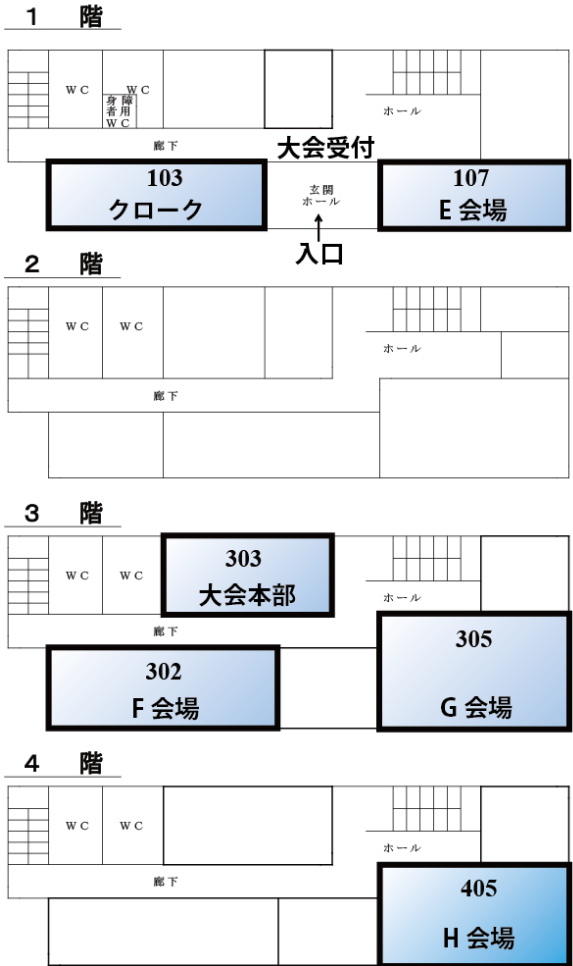

## 大会会場のご案内

会 場:秋田大学手形キャンパス(〒010-8502 秋田市手形学園町1-1)

URL: <http://www.akita-u.ac.jp/honbu/access/index.html/>

交 通:バス、タクシーをご利用下さい。

※学内に駐車場はございません※

1. 秋田駅からバス約6分(西口4番乗り場)  
「手形山経由大学病院線, 秋田温泉線」乗車「秋田大学前」下車(180円)
2. 秋田駅前からタクシー約5分(約1,200円)
3. 秋田駅東口より徒歩15分(約1.3 km)

# 各会場のご案内

## 一般教育1号館

## 一般教育2号館

大会本部	一般教育1号館 303教室	参加者休憩室	大学会館 ホール
大会受付	一般教育1号館 玄関ホール	クローク	一般教育1号館 103教室
A会場	60周年記念ホール	F会場	一般教育1号館 302教室
B会場	一般教育2号館 101教室	G会場	一般教育1号館 305教室
C会場	一般教育2号館 102教室	H会場	一般教育1号館 405教室
D会場	一般教育2号館 103教室	P会場	大学会館 食堂ホール
E会場	一般教育1号館 107教室		