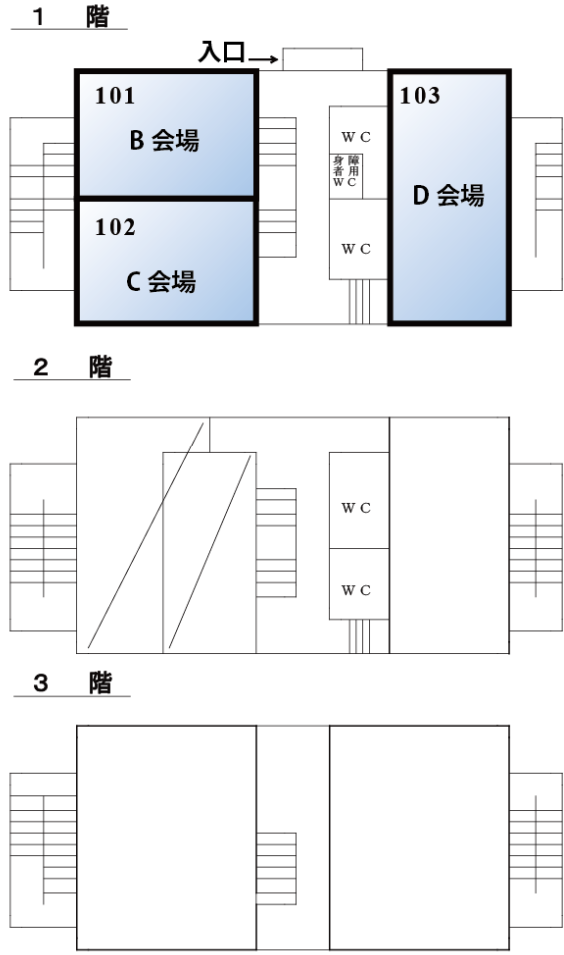

## 一般教育2号館

大会本部	一般教育1号館 303教室	参加者休憩室	大学会館 ホール
大会受付	一般教育1号館 玄関ホール	クローク	一般教育1号館 103教室
A会場	60周年記念ホール	F会場	一般教育1号館 302教室
B会場	一般教育2号館 101教室	G会場	一般教育1号館 305教室
C会場	一般教育2号館 102教室	H会場	一般教育1号館 405教室
D会場	一般教育2号館 103教室	P会場	大学会館 食堂ホール
E会場	一般教育1号館 107教室		