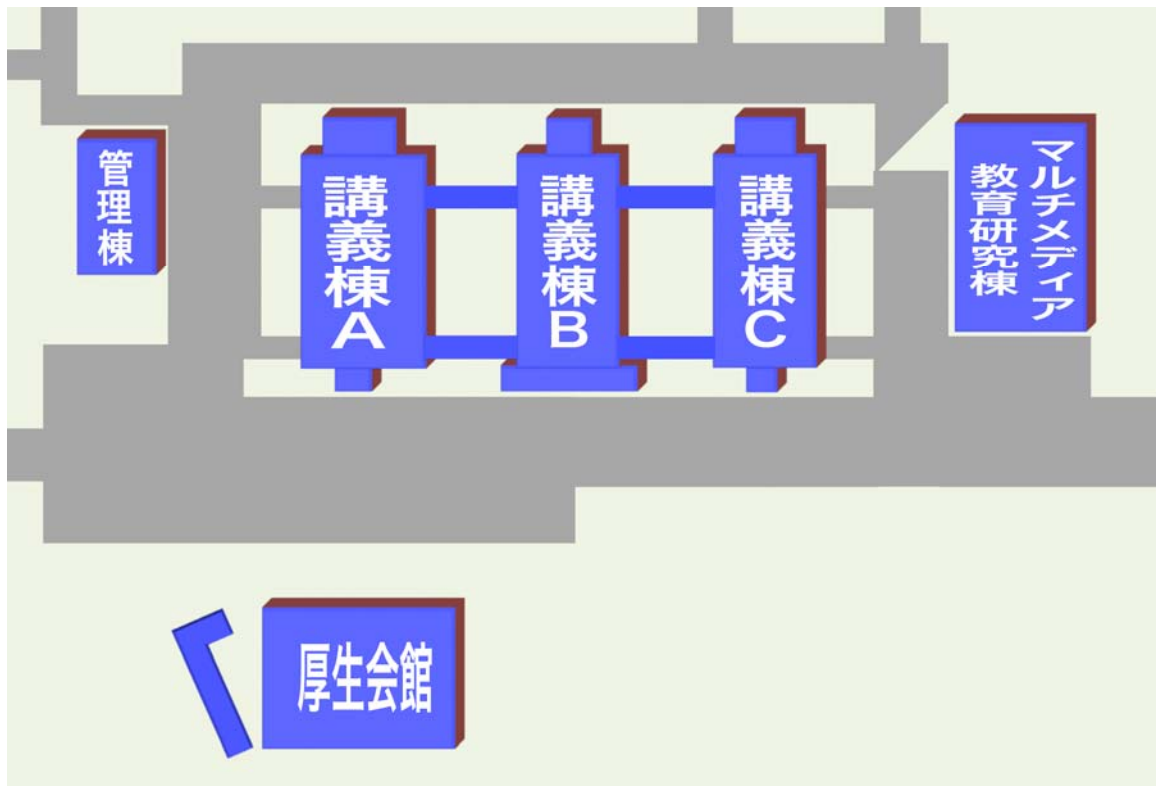

平成23年度化学系学協会東北大会

2011年9月17日(土)～18日(日)

大会会場のご案内

会 場:東北大学川内北キャンパス(〒980-8576 仙台市青葉区川内27-1)

URL: <http://www.tohoku.ac.jp/japanese/profile/about/10/about1003/>

交 通:仙台市営バス、タクシーをご利用下さい。 ※駐車場はございません※

仙台市営バス

※所要時間は交通状況により異なります。
※仙台駅前バス乗り場案内、時刻表は、上記URLの
「仙台駅前のりばの番号」をクリックして下さい。

仙台駅前のりば	行き先	下車停留所 (所要時間・運賃)
9番のりば	・宮教大・青葉台行 ・青葉通経由動物公園循環	東北大川内キャンパス・萩ホール前 [2-A]下車(約15分、運賃180円)
16番のりば	・広瀬通経由交通公園・川内(営)行 ・広瀬通経由交通公園循環	川内郵便局前 [2-B]下車(約15分、運賃180円)

タクシー

※仙台駅から約10分、料金は1,000円～1,500円。

セッション会場のご案内

大会本部	B棟 1階 談話室
大会受付	B棟 1階 (大会本部前)
A会場	M棟(マルチメディア棟)、M206教室
B会場	B棟 1階 101教室
C会場	B棟 1階 102教室
D会場	B棟 2階 200教室
E会場	B棟 1階 104教室
F会場	B棟 2階 201教室
G会場	B棟 2階 202教室
H会場	B棟 2階 203教室
P会場	A棟 1階(101,102,105,106)および 2階(202,205)
参加者休憩室	B棟 2階 自習室
クローク	B棟 1階 103教室